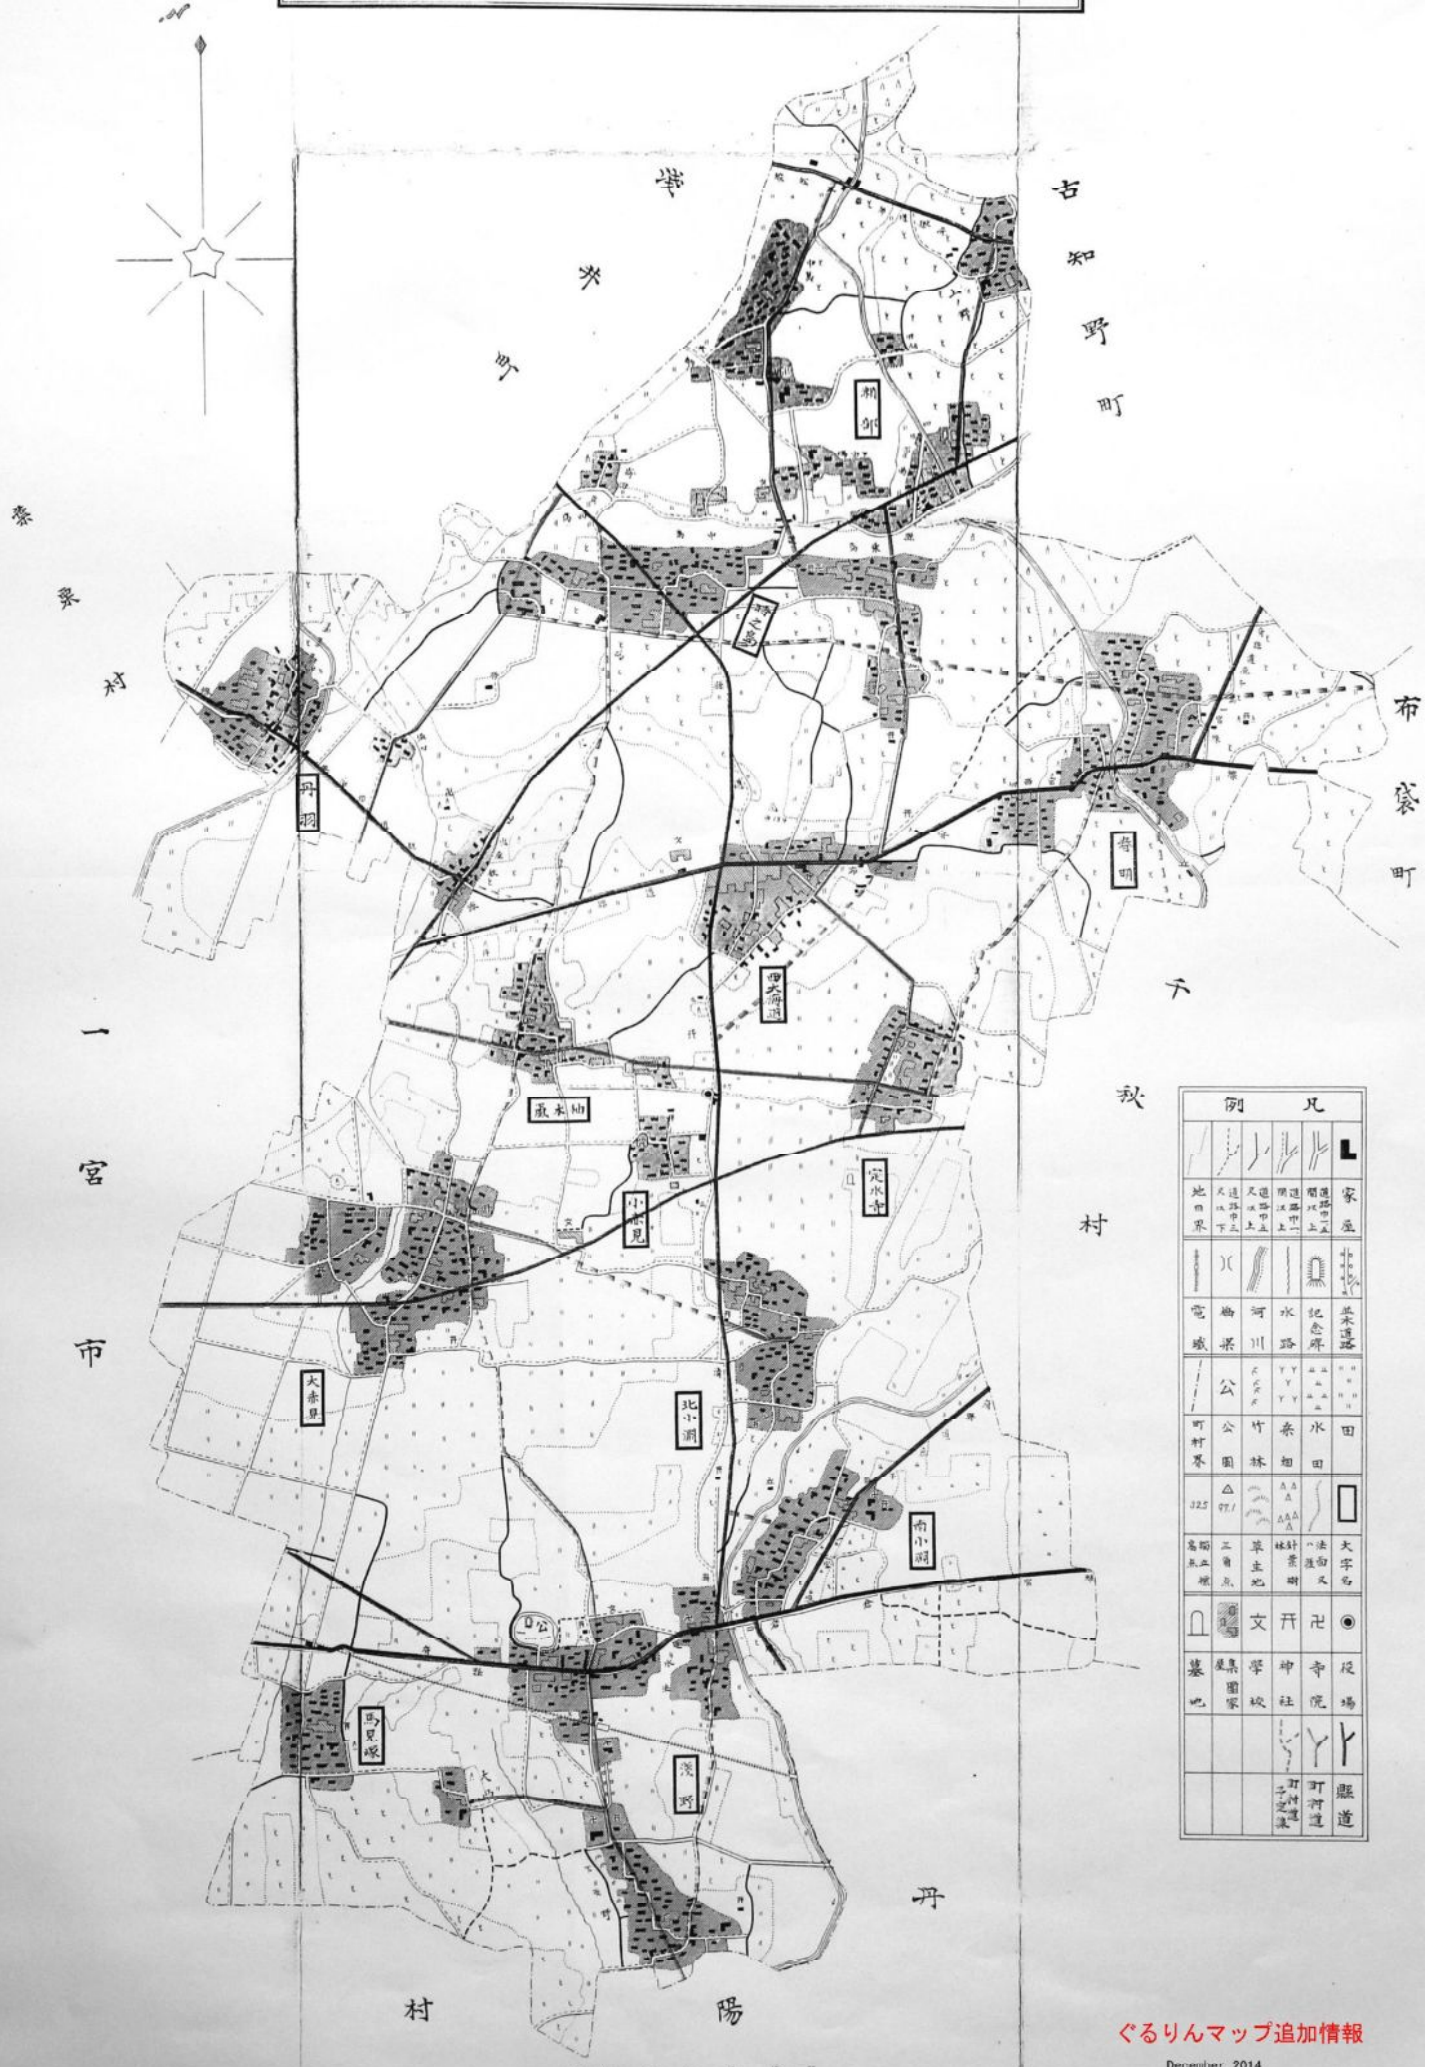

昭和10年当時

# 愛知縣西成村全圖

例		凡	
地目界	又道路上下	又道路上下	又道路上下
電線	橋	河川	水
町界	公園	竹林	桑畑
125	△ 171	△△△	△△△
高田止線	三角点	地主地	林野地
墓地	集落	學校	神社
		町界	町界
		町界	町界

縮尺萬壹千貳分之壹