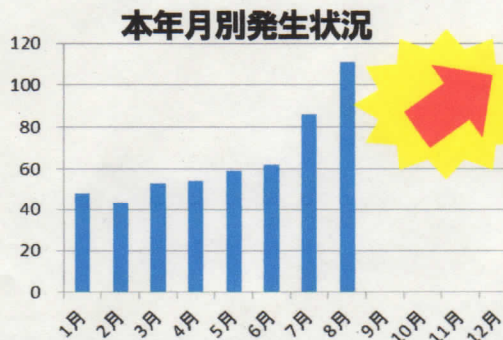

地域安全対策ニュース

愛知県警察本部
生活安全総務課

平成28年8月末(暫定値)犯罪発生状況

平成28年8月末(暫定値)の愛知県内における刑法犯認知件数は46,181件と、前年に比べ4,620件(9.1%)減少しました。
『侵入盗』『住宅対象侵入盗』『空き巣』は、全国ワースト1位!

平成28年	刑法犯	侵入盗	住宅対象侵入盗	うち)空き巣	うち)忍込み	うち)居空き	自転車盗	オートバイ盗
8月末	46,181	4,732	2,789	2,145	516	128	8,703	1,025
前年比	-4,620	-692	-550	-316	-217	-17	-319	+20
(暫定値)	-9.1%	-12.8%	-16.5%	-12.8%	-29.6%	-11.7%	-3.5%	+2.0%
	自動車関連窃盗	自動車盗	車上ねらい	部品ねらい	ひったくり	自動販売機ねらい	強盗	性犯罪
認知件数(件)	5,591	916	2,715	1,960	257	551	108	285
増減(件)	-2,154	-632	-870	-652	-3	-294	-12	-2
増減比(%)	-27.8%	-40.8%	-24.3%	-25.0%	-1.2%	-34.8%	-10.0%	-0.7%

※住宅対象侵入盗～空き巣、忍込み、居空きの合計 ※性犯罪～強姦、強制わいせつを合計 ※本統計資料の数値は暫定値であり、平成29年2月1日に確定します。

9月だ!涼しくなったし、窓は開けて寝るよ!なんて方!

忍込み犯人が狙ってる!

★忍込みとは、夜間、家人が寝静まった後侵入して、金品を盗む手口です!

毎月増加!このままでは9月は・・・!

犯人の手口はコレだ

- ・窓からの侵入が6割!
- ・無締りによる被害が6割!
- ・共同住宅も狙われる!