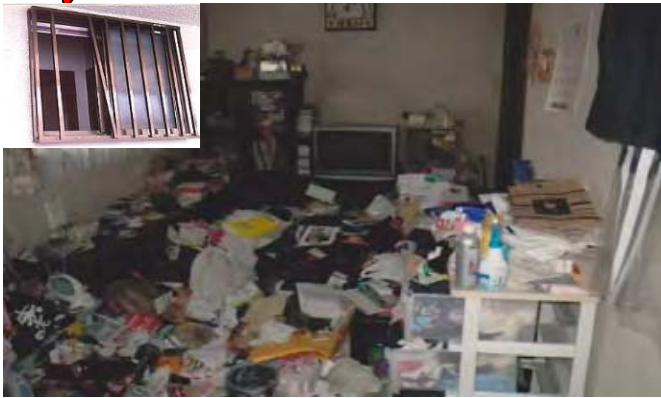

() 内は前年対比を示す。

次は、あなたの家が狙われる!

市民の皆さん!

一宮市はドロボウたちに狙われています。悲しい想いを
する前にチェック表を活用
して家の防犯診断をして下
さい。そして改善する箇所は
すぐに改善して下さい。

ドロボウは、音、光、時間、
地域の目を嫌います。この 4
原則を理解して、防犯対策を
するのが一番です。

自己防犯診断チェック表 (一戸建て住宅編)

- 問 1 見通しのよい植栽やフェンスが設置してある YES NO
- 問 2 センサーライト、門灯、玄関灯などで夜間の照明配慮がなされている YES NO
- 問 3 ベランダや窓の近くに窓や 2 階への足場となる室外機、物置などが置いてない YES NO
- 問 4 玄関は、ワンドアツールックにしてあり、勝手口に上下スライド式窓がある場合は必ず窓もロックしている YES NO
- 問 5 玄関ドアは、防犯性能の高い CP 建物部品である YES NO
- 問 6 窓ガラスには、防犯ガラス又は防犯フィルムを使用している YES NO
- 問 7 配管は 2 階への足場として利用できないようになっている YES NO
- 問 8 在宅している時や短時間の外出でも必ず施錠している YES NO
- 問 9 長期間留守にする場合は、室内を点灯したり、新聞の配達を止めるなどの配慮をしている YES NO
- 問 10 見かけない人を近所で見たと時には、あいさつや会釈をするようにしている YES NO