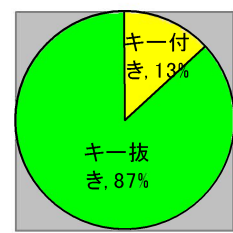

犯罪情勢 (一宮警察署管内)

※ 数値は、暫定値です。(認知件数は、年間を通して数値が見直されます。)

刑法犯発生状況

(件)

	平成 26 年 1 月～9 月	平成 25 年 1 月～9 月	前年対比 (%)	平成 25 年中
刑法犯総数	2,794	3,118	-324 (-10.4)	4,092
重点犯罪	1,359	1,648	-289 (-17.5)	

※ 重点犯罪とは、平成 26 年からは、刑法犯のうち侵入盗、ひったくり、自動車盗、自転車盗、部品ねらい、車上ねらい、自動販売機ねらい、強盗、性犯罪 (強姦・強制わいせつ)、特殊詐欺の 10 罪種をいいます。

重点犯罪認知状況 (罪種別)

(件)

	平成 26 年 1 月～9 月	平成 25 年 1 月～9 月	前年対比 (%)		平成 26 年 1 月～9 月	平成 25 年 1 月～9 月	前年対比 (%)
侵入盗	399	492	-93 (-18.9)	部品ねらい	98	166	-68 (-41.0)
空き巣	132	256	-124 (-48.4)	車上ねらい	154	332	-178 (-53.6)
忍込み	110	73	+37 (+50.7)	自動販売機ねらい	106	52	+54 (+103.8)
居空き	9	17	-8 (-47.1)	強盗	5	3	+2 (+66.7)
住宅対象以外	148	146	+2 (+1.4)	性犯罪	16	20	-4 (-20.0)
ひったくり	14	15	-1 (-6.7)	特殊詐欺	15	12	+3 (+25.0)
自動車盗	60	72	-12 (-16.7)	合計	1,359	1,648	-289 (-17.5)
自転車盗	492	484	+8 (+1.7)				

( )内は前年対比を示す。

あなたの愛車も狙われている!

～一宮市では、8月・9月と自動車盗が多発、2ヶ月で17台が被害～

盗難多発車種 (1月～9月)

1位 ランドクルーザー 12台

2位 フリクス 10台

3位 カローラ 4台

発生場所

盗難時のキーの状況

自動車盗の被害に遭わないためのポイント

- ・車から離れるときは**エンジンキーを抜き、確実に施錠**をしましょう!
- ・ハンドルバーや警報器、イモビライザなど複数の**盗難防止機器**を活用しましょう!
- ・照明設備が整っている**明るく管理された駐車場**を利用しましょう!

地域全体で「攻める防犯」を考えましょう!
毎月「6日」は、防犯の日です。もう一度防犯対策の見直しを!