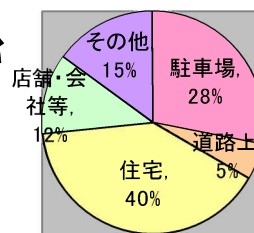

重点犯罪認知状況 (罪種別)

(件)

	平成 26 年 1 月～9 月	平成 25 年 1 月～9 月	前年対比 (%)		平成 26 年 1 月～9 月	平成 25 年 1 月～9 月	前年対比 (%)
侵入盗	399	492	-93 (-18.9)	部品ねらい	98	166	-68 (-41.0)
空き巣	132	256	-124 (-48.4)	車上ねらい	154	332	-178 (-53.6)
忍込み	110	73	+37 (+50.7)	自動販売機ねらい	106	52	+54 (+103.8)
居空き	9	17	-8 (-47.1)	強盗	5	3	+2 (+66.7)
住宅対象以外	148	146	+2 (+1.4)	性犯罪	16	20	-4 (-20.0)
ひったくり	14	15	-1 (-6.7)	特殊詐欺	15	12	+3 (+25.0)
自動車盗	60	72	-12 (-16.7)	合計	1,359	1,648	-289 (-17.5)
自転車盗	492	484	+8 (+1.7)				

()内は前年対比を示す。

あなたの愛車も狙われている!

～一宮市では、8月・9月と自動車盗が多発、2ヶ月で17台が被害～

盗難多発車種 (1月～9月)

1位 ランドクルーザー 12台

2位 フリクス 10台

3位 カローラ 4台

発生場所

盗難時のキーの状況

自動車盗の被害に遭わないためのポイント

- ・車から離れるときは**エンジンキーを抜き、確実に施錠**をしましょう!
- ・ハンドルバーや警報器、イモビライザなど複数の**盗難防止機器**を活用しましょう!
- ・照明設備が整っている**明るく管理された駐車場**を利用しましょう!

地域全体で「攻める防犯」を考えましょう!
毎月「6日」は、防犯の日です。もう一度防犯対策の見直しを!