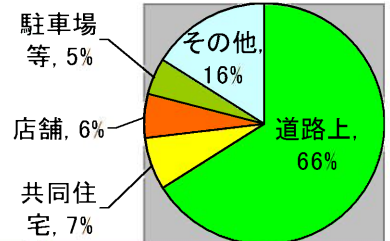

※ 重点犯罪とは、平成 26 年からは、刑法犯のうち侵入盗、ひったくり、自動車盗、自転車盗、部品ねらい、車上ねらい、自動販売機ねらい、強盗、性犯罪 (強姦・強制わいせつ)、特殊詐欺の 10 罪種をいいます。

重点犯罪認知状況(罪種別)

(件)

	平成 27 年 1 月～4 月	平成 26 年 1 月～4 月	前年対比 (%)		平成 27 年 1 月～4 月	平成 26 年 1 月～4 月	前年対比 (%)
侵入盗	183	146	+37 (+25. 3)	部品ねらい	45	39	+6 (+15. 4)
空き巣	76	63	+13 (+20. 6)	車上ねらい	71	67	+4 (+6. 0)
忍込み	51	48	+3 (+6. 3)	自動販売機ねらい	37	41	-4 (-9. 8)
居空き	6	2	+4 (+200. 0)	強盗	4	3	+1 (+33. 3)
住宅対象以外	50	33	+17 (+51. 5)	性犯罪	14	3	+11 (+366. 7)
ひったくり	9	4	+5 (+125. 0)	特殊詐欺	15	6	+9 (+150. 0)
自動車盗	28	26	+2 (+7. 7)	合計	613	513	+100 (+19. 5)
自転車盗	207	178	+29 (+16. 3)				

()内は前年対比を示す。

夜道に気をつけて！

**女性 (13 歳以上) に対する声かけ、痴漢、つきまとい
事案等の発生状況 (平成 26 年中・愛知県)**

被害の時間

下校、退勤時間帯に発生が多い。

被害の場所

道路上の発生が圧倒的に多い。

「自分だけは大丈夫」と思っていませんか？