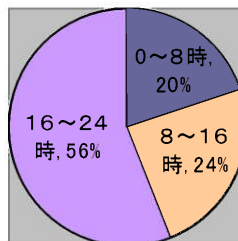

I.C.P.O.(一宮市民パトロール隊)通信

平成 27 年 5 月
一宮市・一宮警察署

犯罪情勢 (一宮警察署管内)

※数値は、暫定値です。(認知件数は、年間を通して数値が見直されます。)

刑法犯認知状況

(件)

	平成 27 年 1 月～4 月	平成 26 年 1 月～4 月	前年対比 (%)	平成 26 年中
刑法犯総数	1, 193	1, 133	+60 (+5. 3)	3, 797
重点犯罪	613	513	+100 (+19. 5)	

※ 重点犯罪とは、平成 26 年からは、刑法犯のうち侵入盗、ひったくり、自動車盗、自転車盗、部品ねらい、車上ねらい、自動販売機ねらい、強盗、性犯罪 (強姦・強制わいせつ)、特殊詐欺の 10 罪種をいいます。

重点犯罪認知状況(罪種別)

(件)

	平成 27 年 1 月～4 月	平成 26 年 1 月～4 月	前年対比 (%)		平成 27 年 1 月～4 月	平成 26 年 1 月～4 月	前年対比 (%)
侵入盗	183	146	+37 (+25. 3)	部品ねらい	45	39	+6 (+15. 4)
空き巣	76	63	+13 (+20. 6)	車上ねらい	71	67	+4 (+6. 0)
忍込み	51	48	+3 (+6. 3)	自動販売機ねらい	37	41	-4 (-9. 8)
居空き	6	2	+4 (+200. 0)	強盗	4	3	+1 (+33. 3)
住宅対象以外	50	33	+17 (+51. 5)	性犯罪	14	3	+11 (+366. 7)
ひったくり	9	4	+5 (+125. 0)	特殊詐欺	15	6	+9 (+150. 0)
自動車盗	28	26	+2 (+7. 7)	合計	613	513	+100 (+19. 5)
自転車盗	207	178	+29 (+16. 3)				

()内は前年対比を示す。

夜道に気をつけて！

**女性 (13 歳以上) に対する声かけ、痴漢、つきまとい
事案等の発生状況 (平成 26 年中・愛知県)**

被害の時間

下校、退勤時間帯に発生が多い。

被害の場所

道路上の発生が圧倒的に多い。

「自分だけは大丈夫」と思っていませんか？