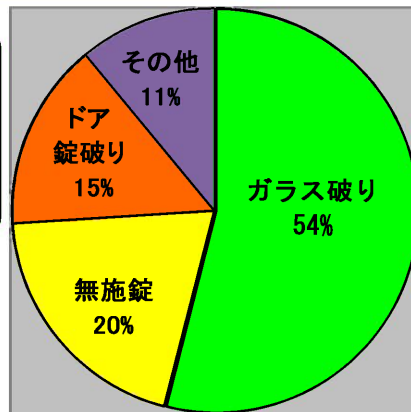

( )内は前年対比を示す。

# お願い!

大変! 空き巣の半数以上は、ガラスを割って家に入ってきます!  
窓のサッシに**補助錠**を取り付けたりしてガラスが割られても簡単に家の中に侵入されないようにしてくださいね!  
ドアや窓を丈夫な **CP 建物部品**にすることもおすすめです!

### お家を強化!

地域ふれあい課  
見守りシスターズ Y

鍵のかかっていないお家がたくさん被害にあっていることも見逃せません!  
出かけるときは、たとえ少しの時間でも、お家の扉や窓のすべてに**確実な鍵かけ**をお願いします!

空き巣の侵入手口/一宮市  
(平成 27 年 1 月～8 月)

一宮市内で空き巣をくり返すドロボウ

鍵かけは、  
とっても大事!

地域ふれあい課  
見守りシスターズ H

一宮市での今年8月までの俺らの稼ぎを教えてやろう!  
1回あたりで約74万円相当、現金だと約20万円の儲けてところか...これだから空き巣はやめられないね。  
まあ、家の中には、あまり金目の物や多額の現金は置かないようにするのが無難ってこったな。