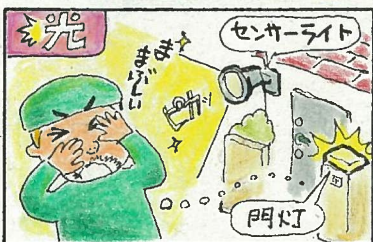

I.C.P.O.(一宮市民パトロール隊)通信

平成 28 年 3 月
一宮市・一宮警察署

犯罪情勢 (一宮警察署管内)

※数値は、暫定値です。(認知件数は、年間を通して数値が見直されます。)

刑法犯認知状況

(件)

	平成 28 年 1 月～2 月	平成 27 年 1 月～2 月	前年対比 (%)	平成 27 年中
刑法犯総数	603	583	+20 (+3.4)	3,741

罪種別犯罪認知状況

(件)

	平成28年1月~2月	平成27年1月~2月	前年対比 (%)		平成28年1月~2月	平成27年1月~2月	前年対比 (%)
侵入盗	65	85	-20(-23.5)	自転車盗	110	104	+6(+5.8)
空き巣	26	32	-6(-18.8)	部品ねらい	27	16	+11(+68.8)
忍込み	22	30	-8(-26.7)	車上ねらい	28	30	-2(-6.7)
居空き	1	2	-1(-50.0)	自動販売機ねらい	26	27	-1(-3.7)
住宅対象以外	16	21	-5(-23.8)	強盗	1	2	-1(-50.0)
ひったくり	0	9	-9(-100.0)	性犯罪	3	7	-4(-57.1)
自動車盗	9	12	-3(-25.0)	特殊詐欺※	4	5	-1(-20.0)

※特殊詐欺は、一宮警察署より平成 28 年 1 月～2 月の数値が発表されていないため、平成 28 年 1 月の数値です。

地域の力で、安全安心！

防犯四コマ劇場 第三話「ドロボウの四つの弱点」

地域ふれあい課
見守りシスターズ H

丹陽防犯パトロール隊が、愛知県から委託を受けて地域の特性に応じた独自の防犯事業を行い、先日、県内のパトロール隊に活動結果を発表しました♪素晴らしい♪

2月22日に愛知県三の丸庁舎で行われた発表会の様子