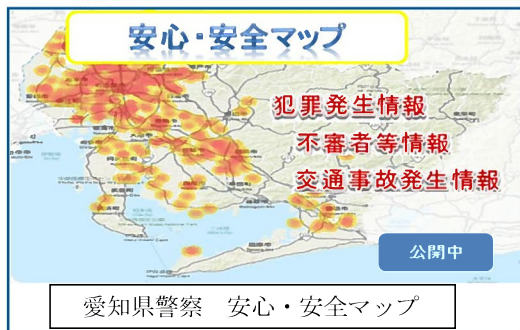

(件)

	平成28年1月~2月	平成27年1月~2月	前年対比 (%)		平成28年1月~2月	平成27年1月~2月	前年対比 (%)
侵入盗	65	85	-20(-23.5)	自転車盗	110	104	+6(+5.8)
空き巣	26	32	-6(-18.8)	部品ねらい	27	16	+11(+68.8)
忍込み	22	30	-8(-26.7)	車上ねらい	28	30	-2(-6.7)
居空き	1	2	-1(-50.0)	自動販売機ねらい	26	27	-1(-3.7)
住宅対象以外	16	21	-5(-23.8)	強盗	1	2	-1(-50.0)
ひったくり	0	9	-9(-100.0)	性犯罪	3	7	-4(-57.1)
自動車盗	9	12	-3(-25.0)	特殊詐欺※	4	5	-1(-20.0)

※特殊詐欺は、一宮警察署より平成 28 年 1 月～2 月の数値が発表されていないため、平成 28 年 1 月の数値です。

地域の力で、安全安心！

防犯四コマ劇場 第三話「ドロボウの四つの弱点」

地域ふれあい課
見守りシスターズ H

丹陽防犯パトロール隊が、愛知県から委託を受けて地域の特性に応じた独自の防犯事業を行い、先日、県内のパトロール隊に活動結果を発表しました♪素晴らしい♪

2月22日に愛知県三の丸庁舎で行われた発表会の様子

お役立ち情報です！愛知県警察が、犯罪や交通事故の発生状況を地図で確認することができる**安心・安全マップ**の運用を開始しました。愛知県警察のホームページで誰でも簡単に見ることができます。一宮市の犯罪の発生状況も一目瞭然なので、パトロールや防犯対策の参考にしてくださいね♪

地域ふれあい課
見守りシスターズ W